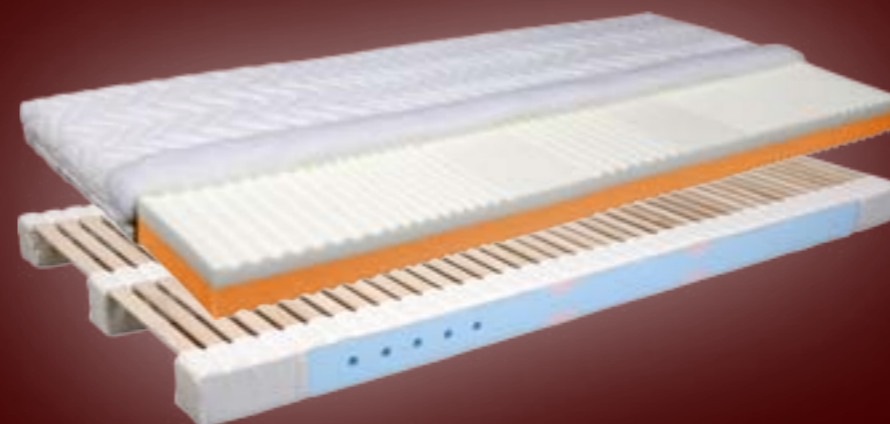

Systém YOKO Air

V potahu je pouze matrace YOKO, která je volně položena na pružném roštu. Výhodou YOKO Air je maximální provzdušnění lůžka i jeho snadná údržba.