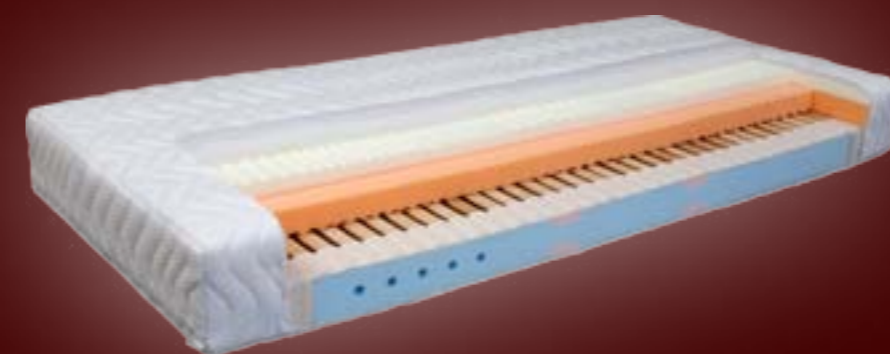

Významnou předností roštu YOKO je možnost jeho přizpůsobení váze spáče. Rošt YOKO se vyrábí v pěti tvrdostech – váhových kategoriích. Pěna Duren® má různé tvrdosti a pružící prvky lze u roštu v případě potřeby jednoduchým způsobem vyměnit i v průběhu užívání – potah podélníku je opatřen zdrhovadlem. Změnu tvrdosti pružení roštu – výměnu podélných pružicích prvků – provádíme do 12 měsíců od jeho zakoupení zdarma.

Výška roštu je cca 10 cm.

Roznášecí matrace YOKO 6 je vyrobena z kvalitní studené PUR pěny, **roznášecí matrace YOKO 10** je vyrobena z kvalitní studené PUR pěny v kombinaci s viskoelastickou pěnou. Roznášecí matrace dodávají celému systému vysoký komfort. Viskoelastická (tzv. líná) pěna reaguje na tělesnou teplotu a zatížení, které mění její vlastnosti. Materiál se tak dokonale přizpůsobí tělu a podepře je rovnoměrně rozděleným tlakem.

Matrace YOKO 6 a 10 se vyrábí ve dvou tvrdostech – střední (S) a tvrdá (T). Výška matrace Yoko 6 včetně potahu je cca 8 cm (výška jádra 6 cm) a výška matrace Yoko 10 včetně potahu je cca 12 cm (výška jádra 10 cm).

U systému YOKO můžete vybírat ze tří typů potahů:

Přizpůsobte matraci své postavě.

Systém YOKO představuje dva typy individuálně nastavitelných matracových systémů složených z roštu YOKO a roznášecí matrace YOKO.

Systém YOKO Comfort

Rošt i matrace YOKO jsou spojeny v jednom potahu – YOKO Comfort tak představuje kompaktní lehací systém.