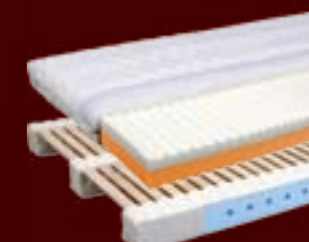

YOKO Air 20

roznášecí matrace YOKO 10 S (střední)
nebo YOKO 10 T (tvrdá)
rošt YOKO 10
celková výška cca 22 cm